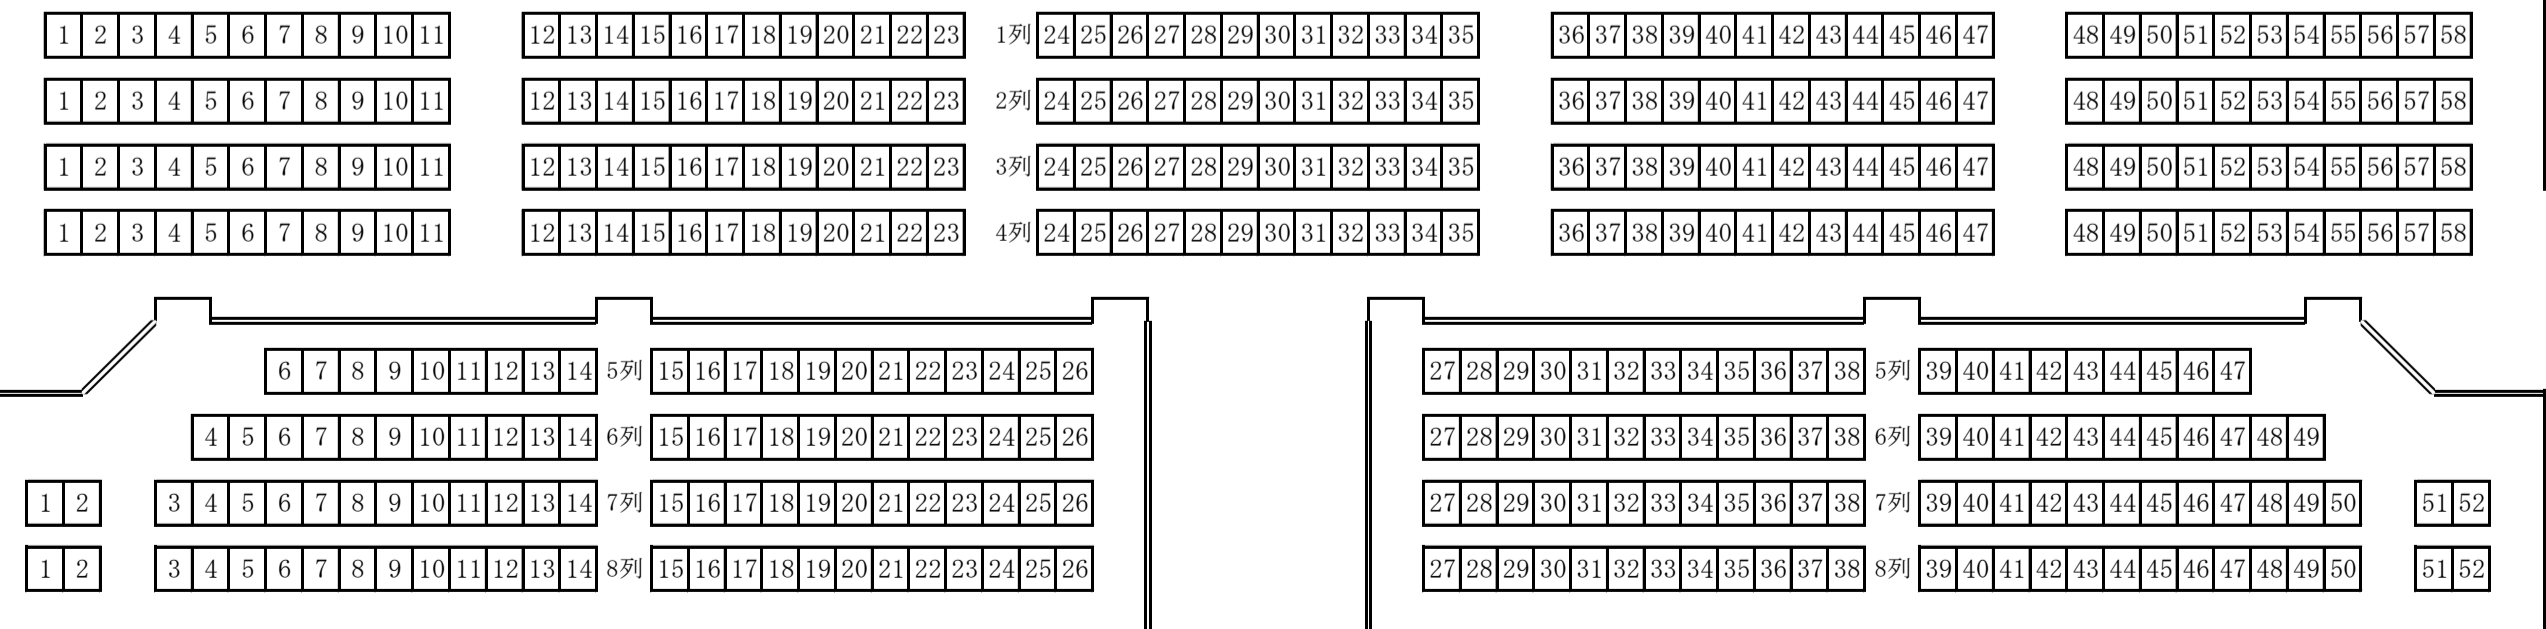

大ホール座席表

座席総数 1,968席

(注) オーケストラボックスを使用するとき 150席減()

舞 台

オーケストラボックス

1階席 1,544席 (別に車いす席10席)

2階席 424席

出入口