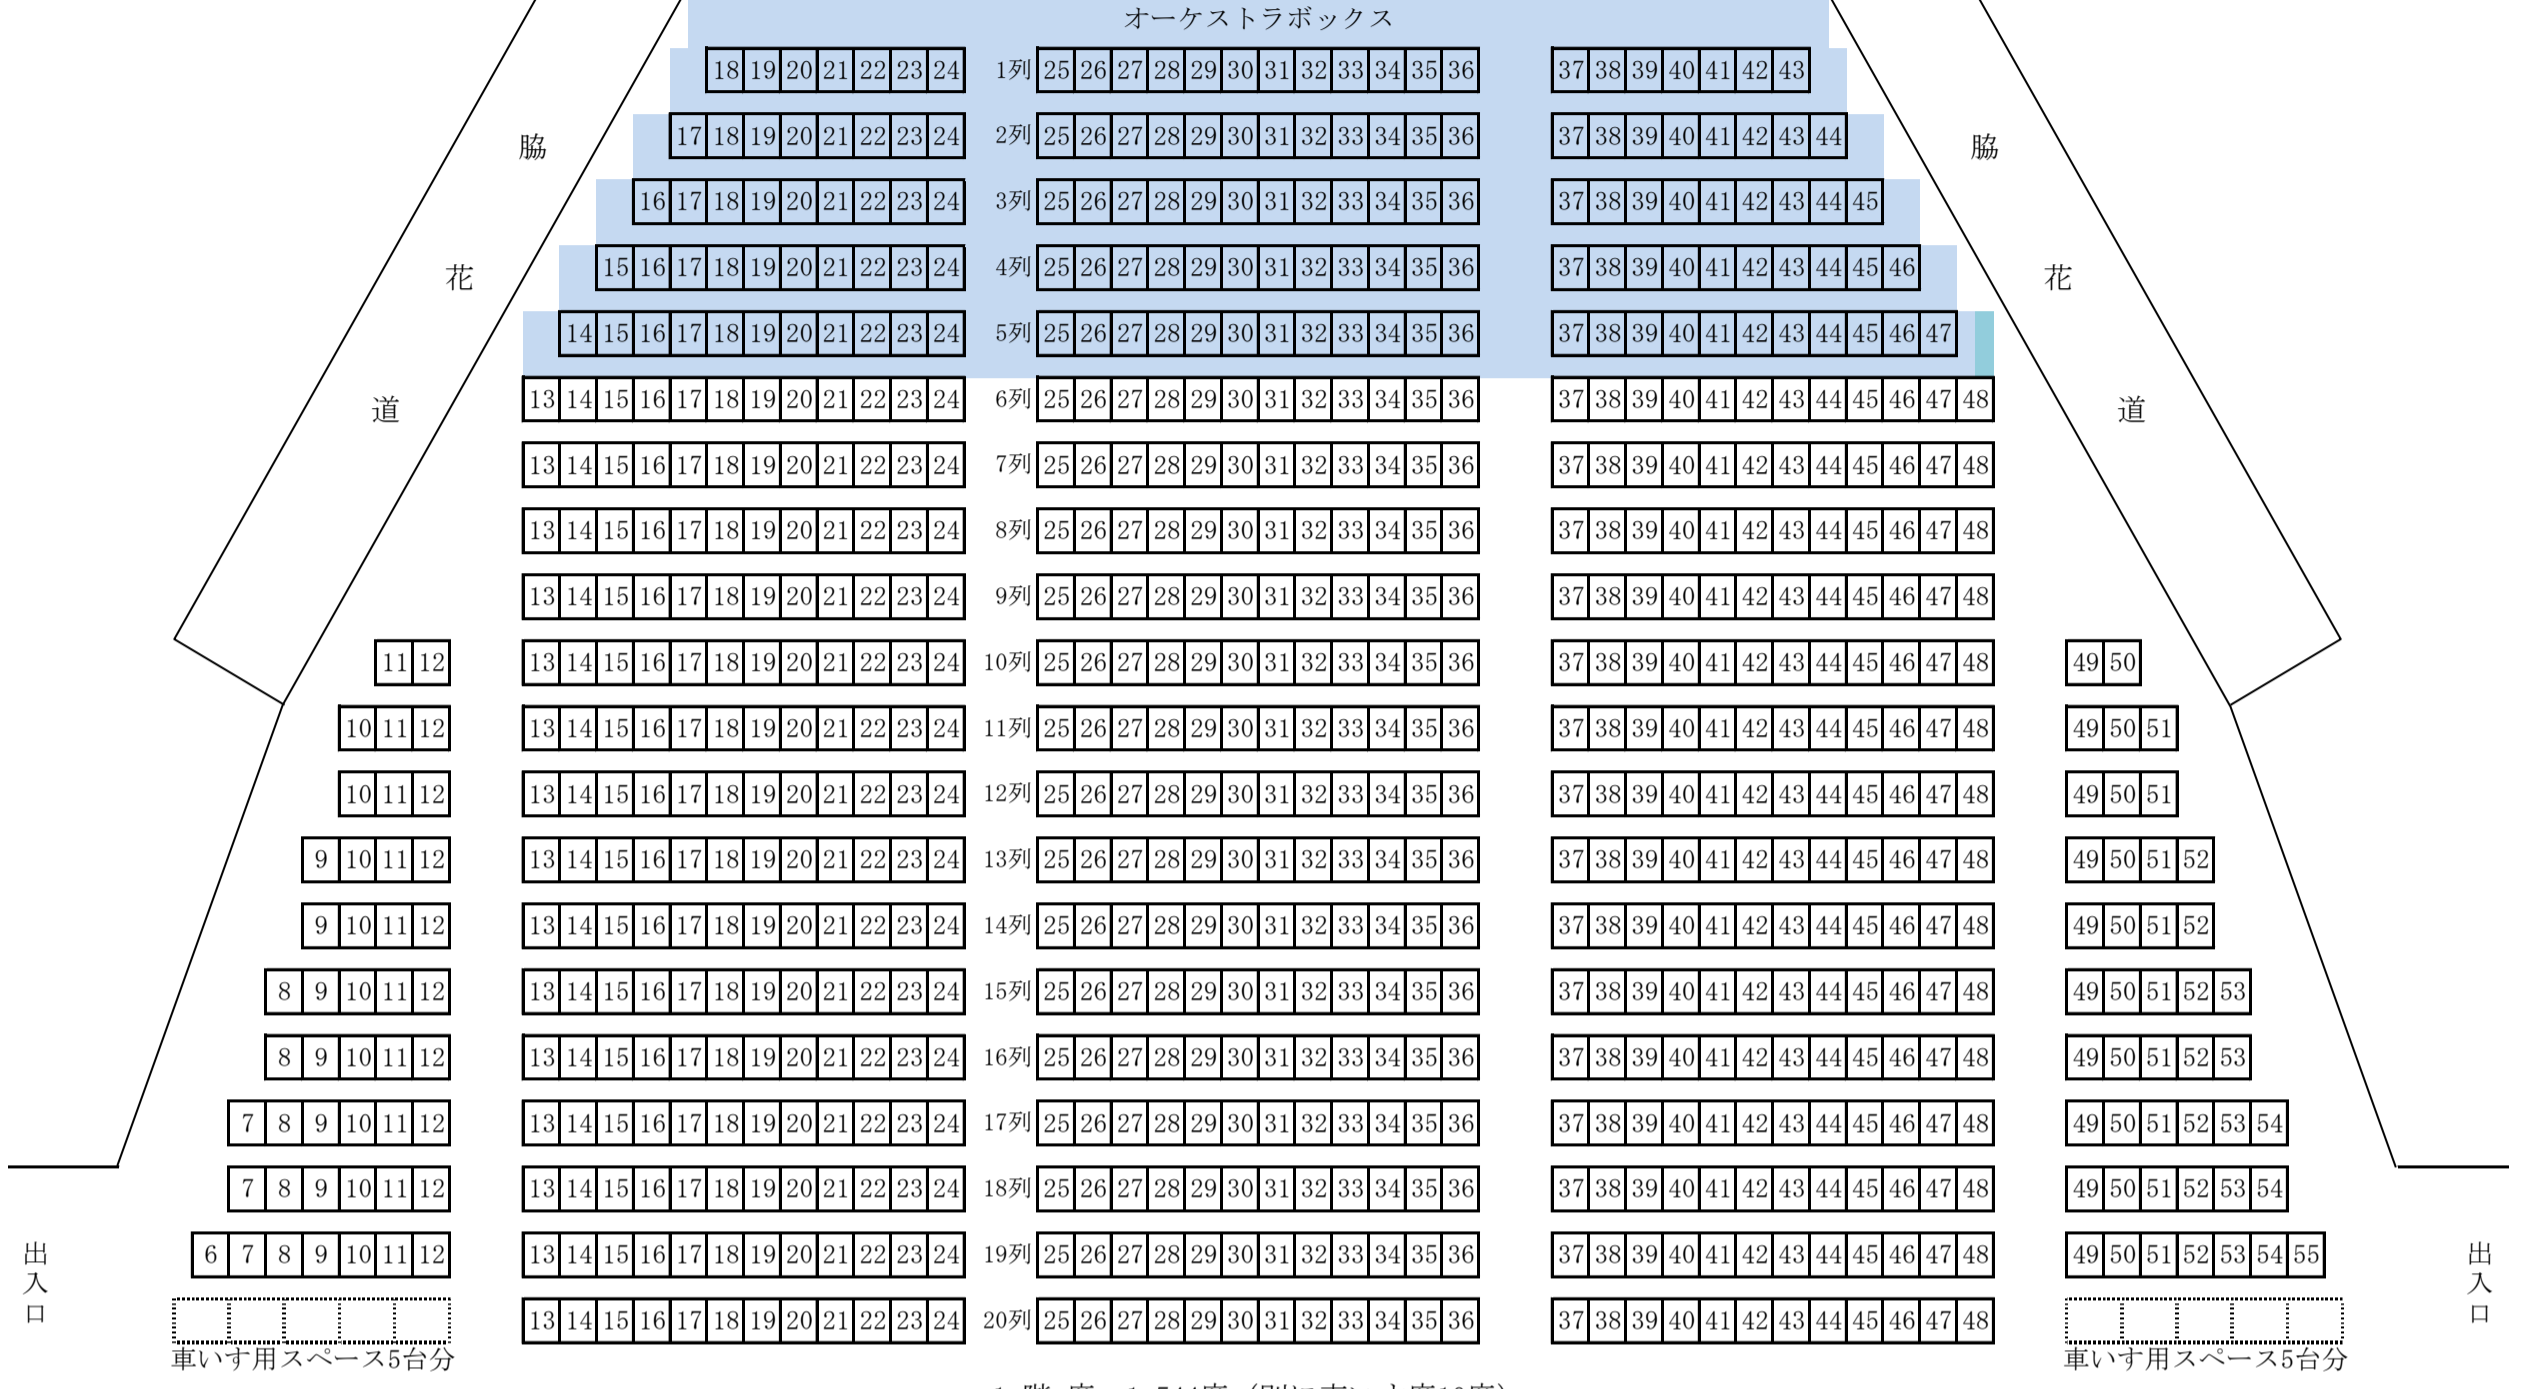

大ホール座席表

座席総数 1,968席

(注) オーケストラボックスを使用するとき 150席減()

舞 台

オーケストラボックス

1階席 1,544席 (別に車いす席10席)

2階席 424席

出入口