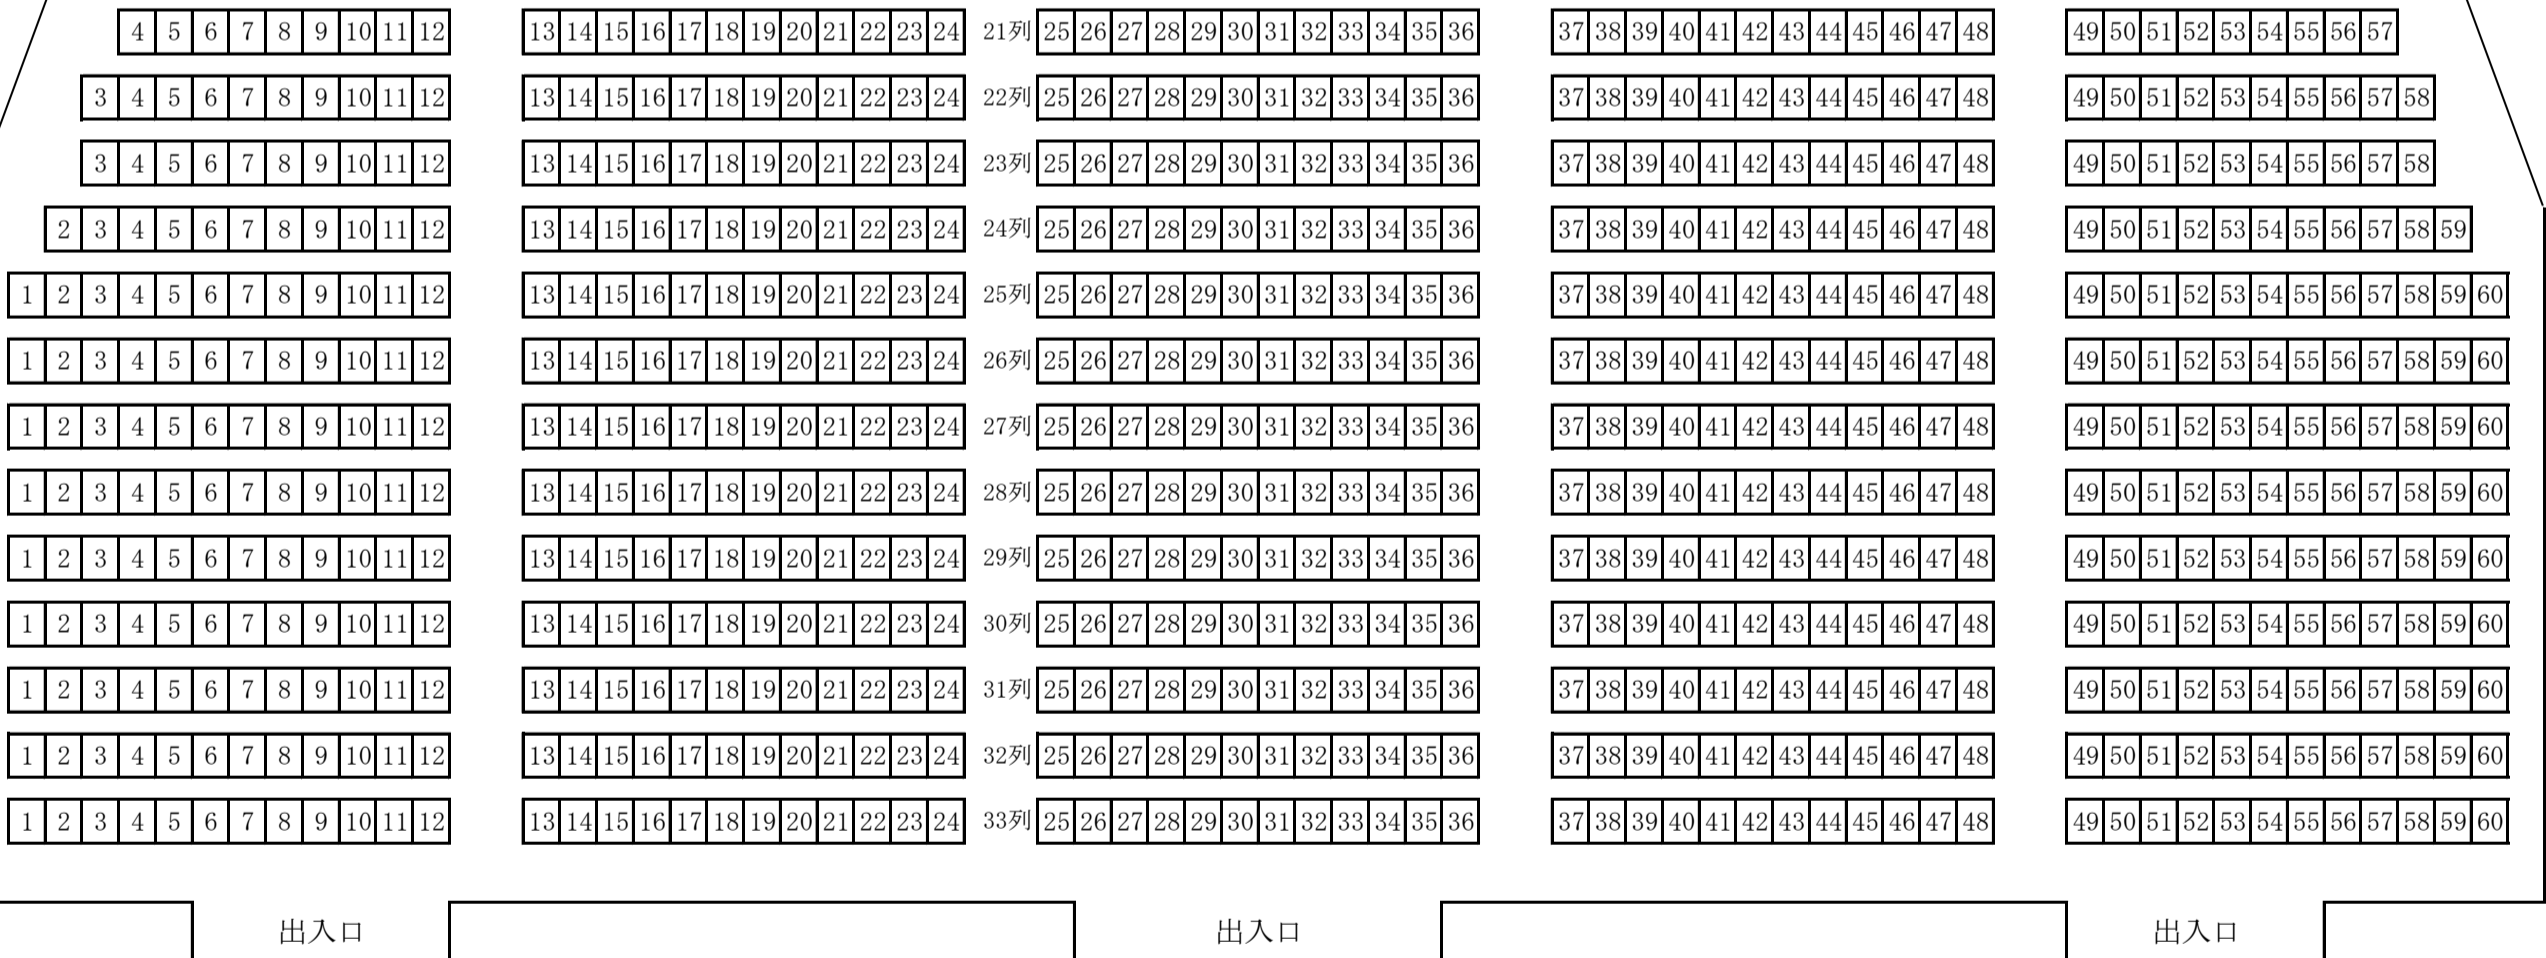

大ホール座席表

座席総数 1,968席

(注) オーケストラボックスを使用するとき 150席減()

舞 台

オーケストラボックス

1階席 1,544席 (別に車いす席10席)

2階席 424席

出入口